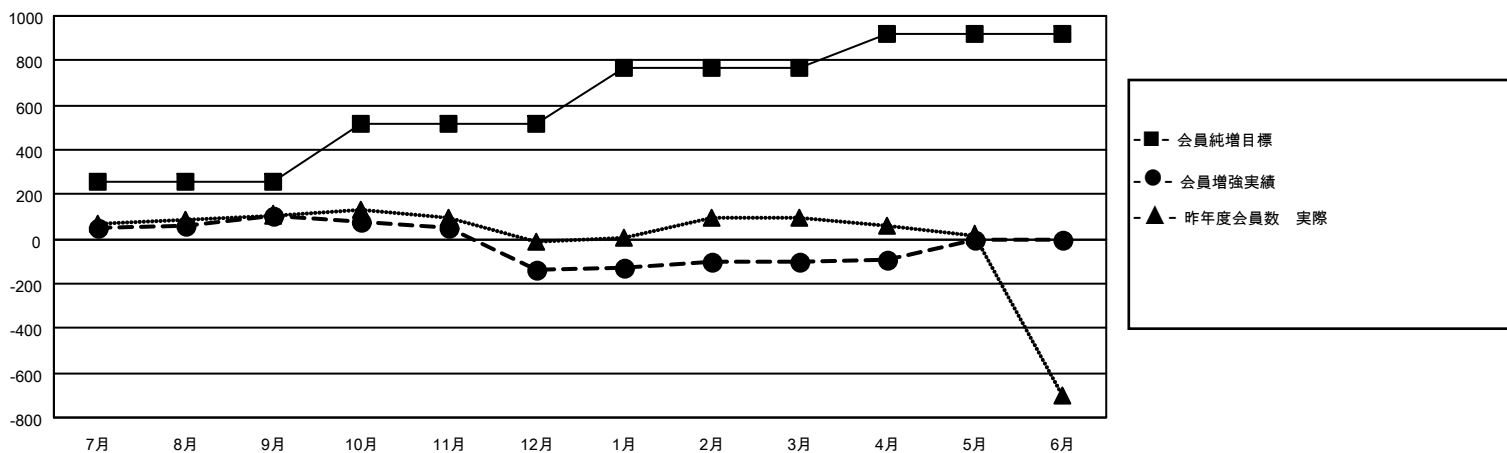

GMT MONTHLY MEMBERSHIP PROGRESS REPORT

Results as of: 4/30/2024

Multiple District 330

LOCATION: JAPAN

GMT: OPEN

GMT会則地域 5 - J

クラブ				名			
結果 : 2023-2024				結果 : 2023-2024			
四半期	新クラブ目標	新クラブ	解散クラブ	四半期	会員純増目標	会員増強実績	退会者 (転籍を含む) 実際
7月/8月/9月	1	1	0	7月/8月/9月	255	327	203
10月/11月/12月	1	0	2	10月/11月/12月	260	135	363
1月/2月/3月	2	2	0	1月/2月/3月	250	220	174
4月/5月/6月	1	1	0	4月/5月/6月	155	56	40

新クラブ目標及び実績累計

会員目標及び実績累計

解散クラブ: 2

退会者

物故会員	94
クラブ解散	0
その他	686
合計	780

216 CLUBS OF 397 一名以上の新会員を登録

[会員累計データを見るには、ここをクリック](#)

男女別